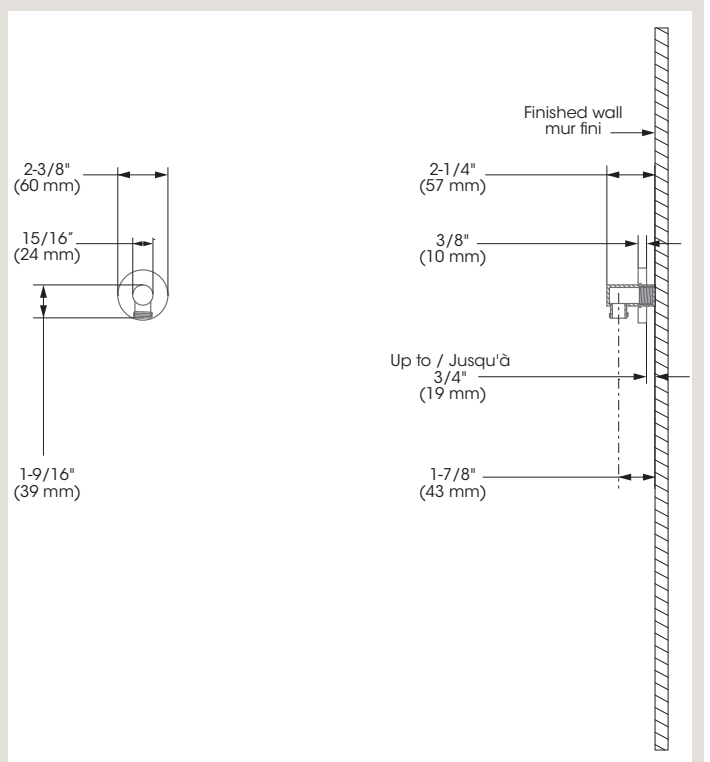

## Water supply elbow – Coude d'alimentation

<b>FINISH</b>	Polished chrome
<b>INSTALLATION</b>	3/4" adjustment
<b>FLANGE DIMENSIONS</b>	2-3/8" (diameter) x 3/8"
<b>COMPOSITION</b>	Brass
<b>CONNECTIONS</b>	1/2" NPT

<b>FINI</b>	Chrome poli
<b>INSTALLATION</b>	Ajustement de 3/4 po
<b>DIMENSIONS BRIDE</b>	2-3/8 po (diamètre) x 3/8 po
<b>COMPOSITION</b>	Laiton
<b>CONNEXIONS</b>	1/2 po NPT

This product is covered by a limited lifetime warranty. Consult our website for complete details.  
 Ce produit est couvert par une garantie à vie limitée. Consultez notre site internet pour tous les détails.