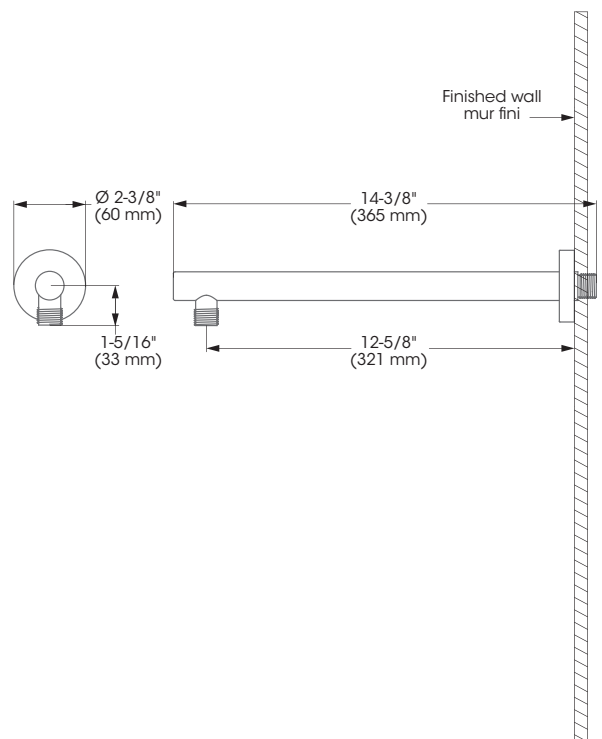

Style: **ELEMENT**

Shower arm – Bras de douche

90° shower arm

FINISH	Polished chrome
INSTALLATION	Wall-mount installation
SHOWER ARM DIMENSIONS	14-3/8"
FLANGE DIMENSIONS	2-3/8" (diameter)
COMPOSITION	Brass
CONNECTIONS	1/2" NPT

Bras de douche à 90°

FINI	Chrome poli
INSTALLATION	Installation murale
DIMENSIONS BRAS DE DOUCHE	14-3/8 po
DIMENSIONS BRIDE	2-3/8 po (diamètre)
COMPOSITION	Laiton
CONNEXIONS	1/2 po NPT

This product is covered by a limited lifetime warranty. Consult our website for complete details.

Bélanger follows cUPC certification standards for shower components.

Bélanger respecte les normes de certification cUPC pour ses composantes de douche.