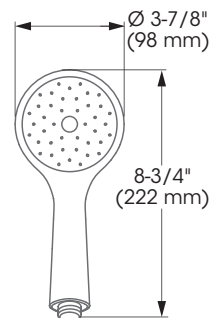

Style: **ELEMENT**

Hand shower – Douche à main

FINISH	Polished chrome
TYPE OF JETS	Spray
NUMBER OF POSITIONS	1
MAXIMUM FLOW RATE	9.5 L/min (2.5 gpm) at 80 psi
HAND SHOWER DIMENSIONS	3-7/8" x 8-3/4"
COMPOSITION	Polymer
CONNECTIONS	1/2" IPS
SPECIFICATIONS	Easy-to-clean soft nozzles Built-in check valves

FINI	Chrome poli
TYPE DE JETS	Diffus
NOMBRE DE POSITIONS	1
DÉBIT MAXIMAL	9,5 L/min (2,5 gpm) à 80 psi
DIMENSIONS DOUCHE À MAIN	3-7/8 po x 8-3/4 po
COMPOSITION	Polymère
CONNEXIONS	1/2 po IPS
SPÉCIFICITÉS	Buses souples faciles à nettoyer Soupapes anti-retour intégrées

This product is covered by a limited lifetime warranty. Consult our website for complete details.

Bélanger follows cUPC certification standards for shower components.

Bélanger respecte les normes de certification cUPC pour ses composantes de douche.