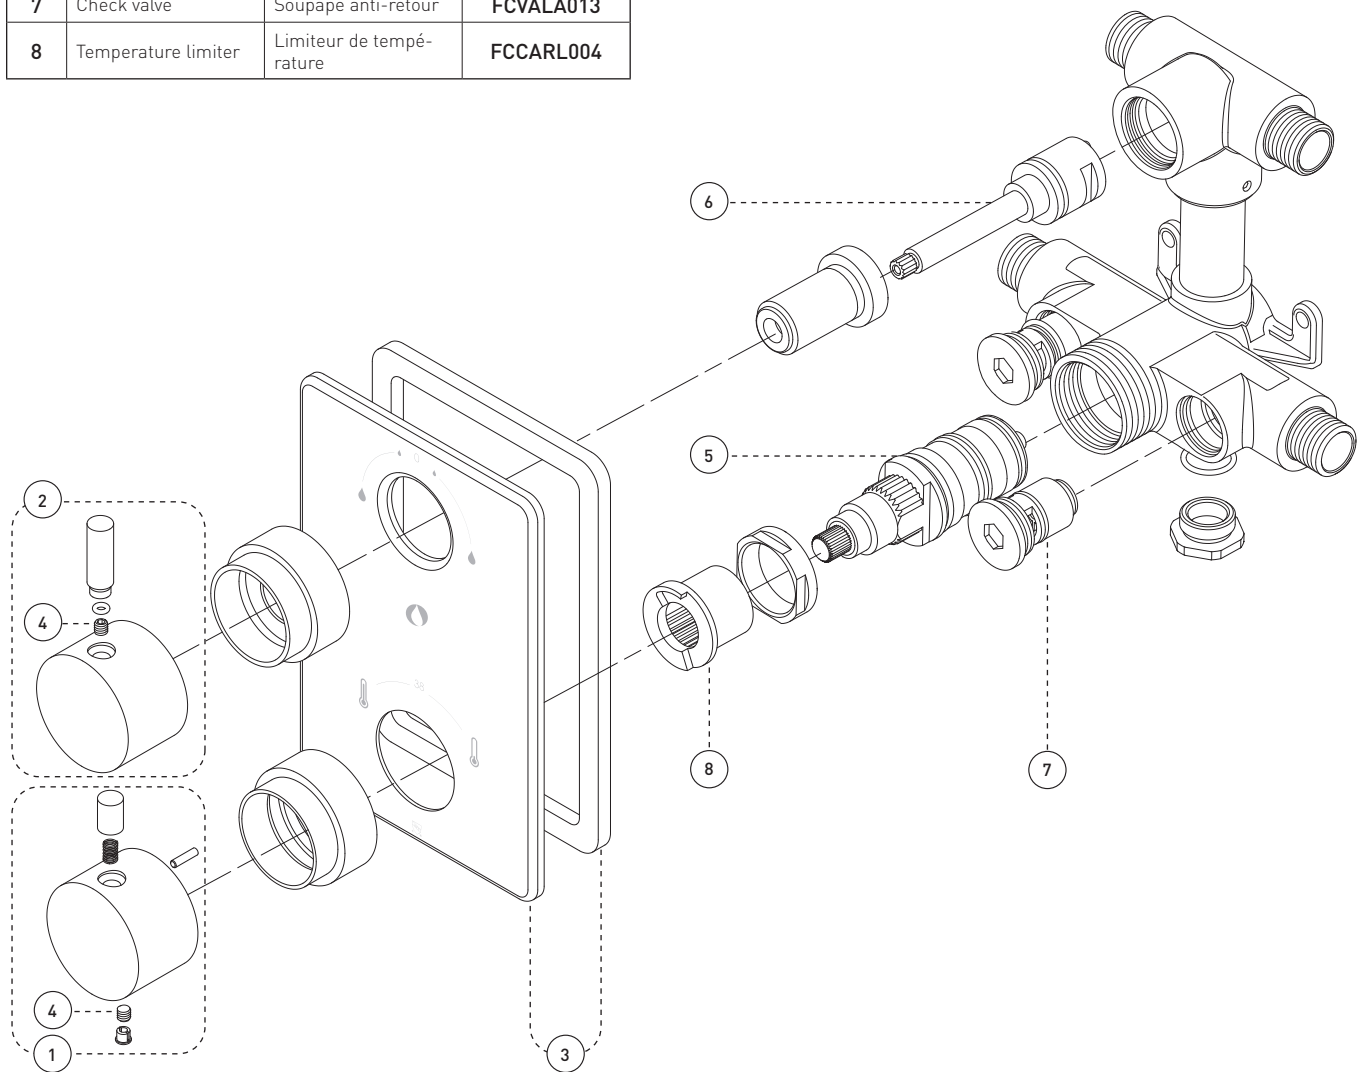

Style: **UNIVERSAL**

Thermostatic Diverter Valve  
Valve thermostatique / déviateur

**Features**

- Maximum flow of 24 L/min (6.4 gpm) at 60 psi
- Adjustable temperature limiting device
- 38°C temperature indicator on trim plate
- Temperature adjustable from 34° to 38°C by handle and from 39° to 43°C by pressing security button
- Automatic flow shut off when cold water supply is interrupted
- Separate flow and temperature controls
- Two-way diverter with OFF position
- Built-in check valves
- Solid brass body
- ½" NPT/copper connections

**Diverter**

- Ceramic (FCCARD002)

**Cartridge**

- Thermostatic (FCCART002)

**Finish**

- Polished chrome

**Caractéristiques**

- Débit maximal de 24 L/min (6,4 gpm) à 60 psi
- Limiteur de température ajustable
- Indicateur de température à 38°C sur la plaque de finition
- Température ajustable de 34 à 38°C par la poignée et de 39 à 43°C en maintenant la butée de sécurité
- Fermeture automatique du débit si l'alimentation d'eau froide est interrompue
- Contrôles de volume et de température indépendants
- Inverseur à deux voies avec position d'arrêt
- Soupapes anti-retour intégrées
- Corps en laiton massif
- Raccordements ½ pouce NPT / cuivre

Style: **UNIVERSAL**

Thermostatic Diverter Valve  
Valve thermostatique / déviateur

No	Description		Part Pièce
1	Thermostatic handle kit	Ensemble de poignée pour valve thermostatique	FCKTS2078
2	Diverter handle kit	Ensemble de poignée pour inverseur thermostatique	FCKTS2041
3	Face plate with seal	Plaque de finition avec joint d'étanchéité	FCDEC7025
4	Allen screw	Vis Allen	923001
5	Thermostatic cartridge	Cartouche thermostatique	FCCART002
6	2-way diverter	Inverseur à deux voies	FCCARD002
7	Check valve	Soupape anti-retour	FCVALA013
8	Temperature limiter	Limiteur de température	FCCARL004