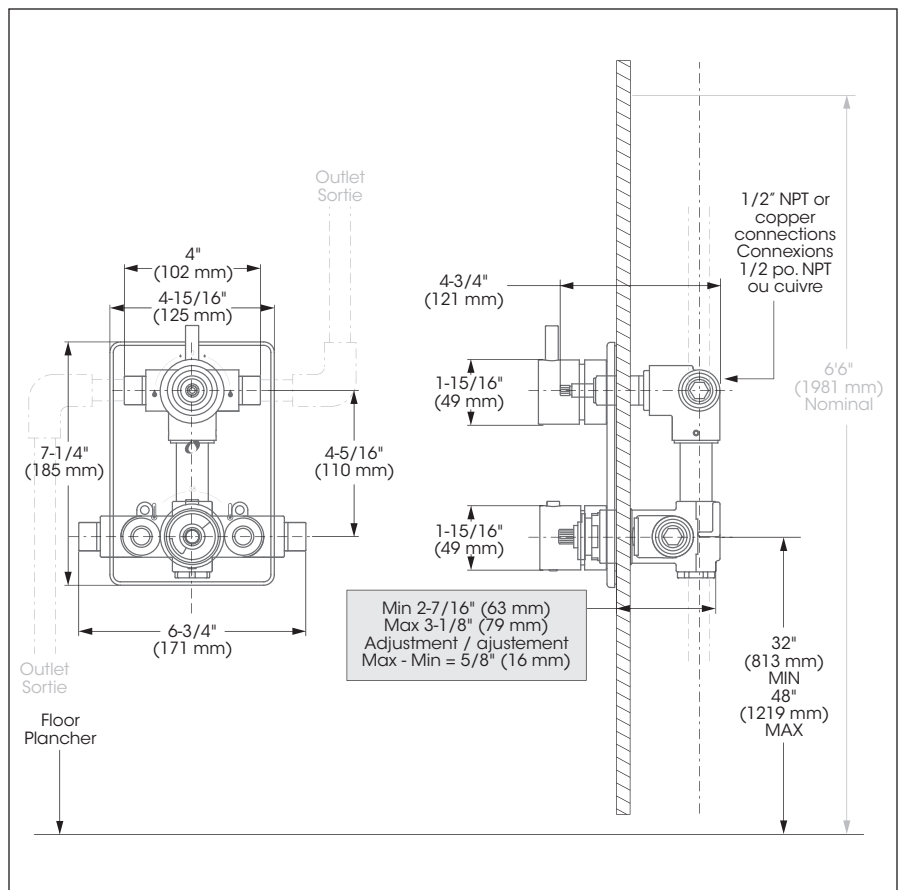

Style: **UNIVERSAL**

Thermostatic Diverter Valve
Valve thermostatique / déviateur

Features

- Maximum flow of 24 L/min (6.4 gpm) at 60 psi
- Adjustable temperature limiting device
- 38°C temperature indicator on trim plate
- Temperature adjustable from 34° to 38°C by handle and from 39° to 43°C by pressing security button
- Automatic flow shut off when cold water supply is interrupted
- Separate flow and temperature controls
- Two-way diverter with OFF position
- Built-in check valves
- Solid brass body
- ½" NPT/copper connections

Diverter

- Ceramic (FCCARD002)

Cartridge

- Thermostatic (FCCART002)

Finish

- Polished chrome

Caractéristiques

- Débit maximal de 24 L/min (6,4 gpm) à 60 psi
- Limiteur de température ajustable
- Indicateur de température à 38°C sur la plaque de finition
- Température ajustable de 34 à 38°C par la poignée et de 39 à 43°C en maintenant la butée de sécurité
- Fermeture automatique du débit si l'alimentation d'eau froide est interrompue
- Contrôles de volume et de température indépendants
- Inverseur à deux voies avec position d'arrêt
- Soupapes anti-retour intégrées
- Corps en laiton massif
- Raccordements ½ pouce NPT / cuivre

Inverseur

- Céramique (FCCARD002)

Cartouche

- Thermostatique (FCCART002)

Fini

- Chrome poli

This product is covered by a limited lifetime warranty. Consult our website for complete details.

Ce produit est couvert par une garantie à vie limitée. Consultez notre site internet pour tous les détails.