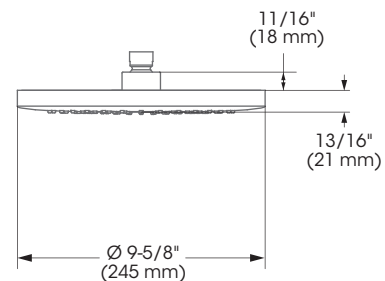

Style: **ACCESS**

Shower head – Pomme de douche

FINISH	Polished chrome
TYPE OF JETS	Rain shower
NUMBER OF POSITIONS	1
MAXIMUM FLOW RATE	9.5 L/min (2.5 gpm) at 80 psi
SHOWER HEAD DIMENSIONS	10" (diameter)
COMPOSITION	Metal and polymer
CONNECTIONS	1/2" IPS
SPECIFICATIONS	Easy-to-clean soft nozzles

FINI	Chrome poli
TYPE DE JETS	Effet de pluie
NOMBRE DE POSITIONS	1
DÉBIT MAXIMAL	9,5 L/min (2,5 gpm) à 80 psi
DIMENSIONS POMME DE DOUCHE	10 po (diamètre)
COMPOSITION	Métal et polymère
CONNEXIONS	1/2 po IPS
SPÉCIFICITÉS	Buses souples faciles à nettoyer

This product is covered by a limited lifetime warranty. Consult our website for complete details.

Bélanger follows cUPC certification standards for shower components.

Bélanger respecte les normes de certification cUPC pour ses composantes de douche.