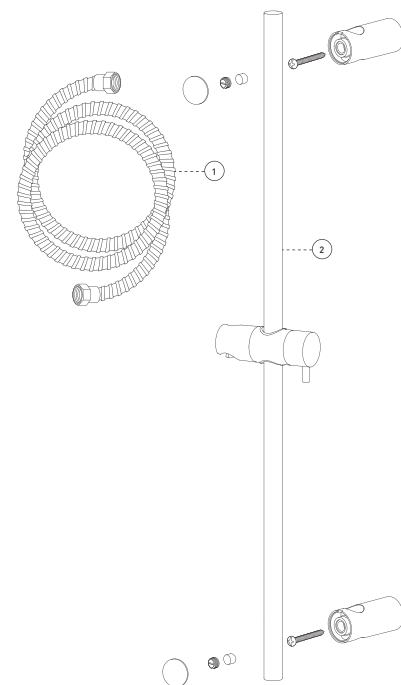

Style: **ACCESS**

Sliding bar kit with flexible hose
Ensemble de barre à glissière et boyau

FINISH	Polished chrome
INSTALLATION	25-11/16" (652 mm) c/c
TRAVEL	24"
HOSE DIMENSION	69"
COMPOSITION	Metal and polymer
CONNECTIONS	1/2" IPS
SPECIFICATIONS	Built-in check valves Flexible hose Washers included Adjustable hand shower holder

FINI	Chrome poli
INSTALLATION	À entraxe de 25-11/16 pouces (652 mm) c/c
COURSE	24 po
DIMENSION BOYAU	69 po
COMPOSITION	Métal et polymère
CONNEXIONS	1/2 po IPS
SPÉCIFICITÉS	Soupapes anti-retour intégrées Boyau Rondelles incluses Support pour douche à main ajustable

This product is covered by a limited lifetime warranty. Consult our website for complete details.
Ce produit est couvert par une garantie à vie limitée. Consultez notre site internet pour tous les détails.

Bélangier follows cUPC certification standards for shower components.
Bélangier respecte les normes de certification cUPC pour ses composantes de douche.

No	Description	Part Pièce	
1	Flexible hose	Boyau	96179
2	Hand shower holder	Support pour douche à main	B93-500